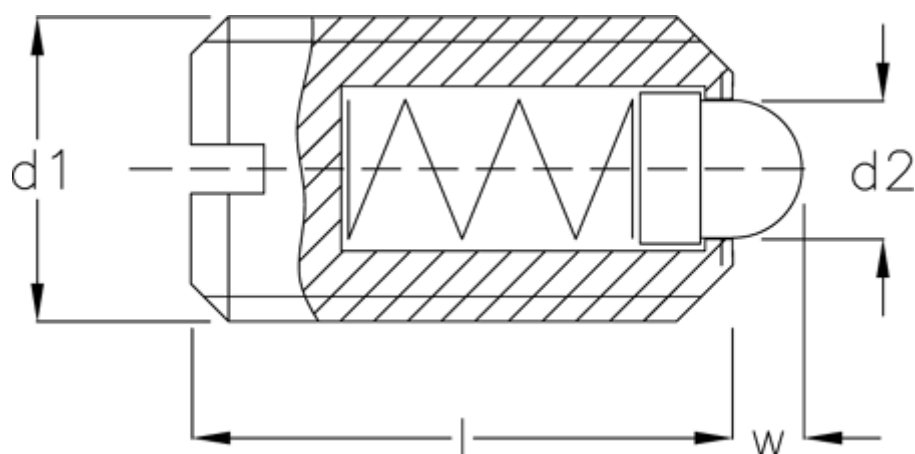

Varenummer: 20820514  
Beskrivelse: E+G  
Fjedrende trykstykke GN 615.1-M16-B

## Mål

d1	= M16
d2	= 8.5
Fjedertryk N bund	= 78.0
Fjedertryk N top	= 38.0
Længde l	= 24
W	= 4.5